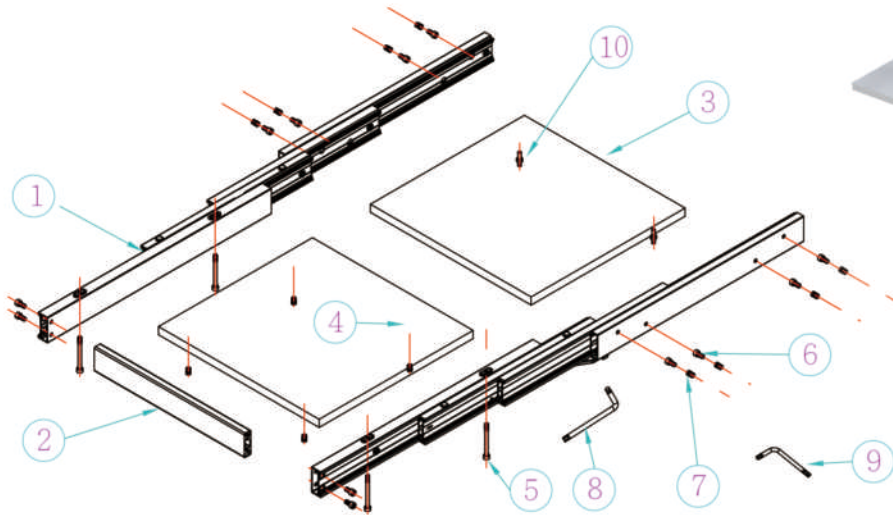

40cm櫃深-鋁合金櫥櫃隱藏型單掀板延伸桌

建議櫃體尺寸

—	櫃寬：80cm
—	櫃高：86cm
—	櫃深：40cm
—	板厚：1.8cm

A3-390

- 全鋁合金隱藏式延伸桌，單折桌面操作輕鬆簡單
- 77公分最長拉伸，隨手一拉即可當餐桌使用；亦可當工作桌(檯)
- 40cm-淺櫃深型隱藏式伸縮桌，適用於書櫃、儲藏櫃、玄關櫃等
- 特殊六角形滑動機構，操作滑順、靜音且輕盈
- 滑軌安全卡扣設計，讓使用伸縮桌更加安心
- 桌體載重能力：30kg

※件號3, 4 摺疊桌板供示意用·五金包裝無附桌板

件號	名稱	數量	件號	名稱	數量
1	隱藏滑軌本體	左+右	6	M6x12	12支
2	平衡拉桿	1支	7	銅膨脹螺母	12支
3	固定板	示意	8	5號六角板手	1支
4	折板	示意	9	3號六角板手	1支
5	M6x62	4支	10	桌板定位銷	2支

安裝隱藏桌滑軌

延伸桌使用方式

延伸桌收納方式