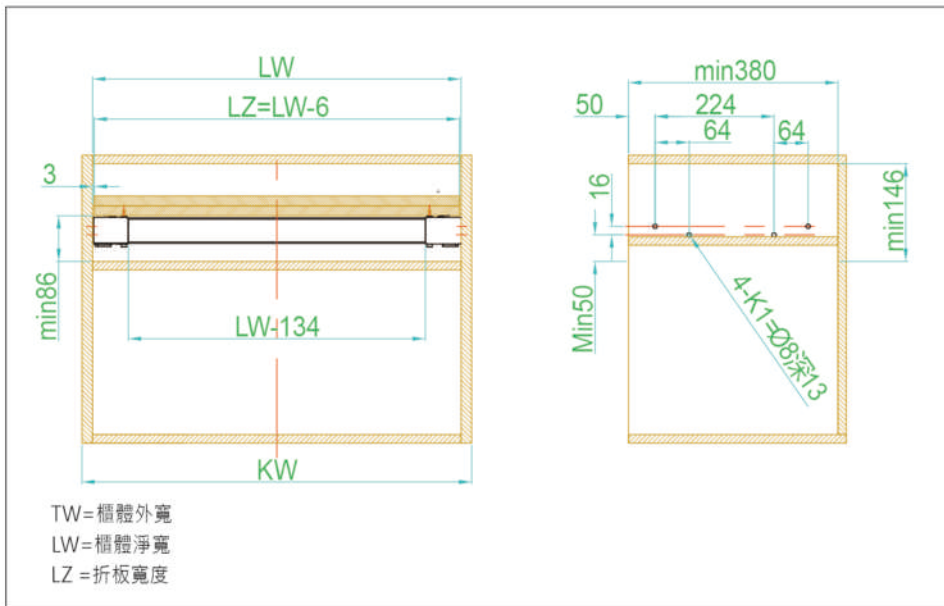

40cm櫃深-鋁合金櫥櫃隱藏型單掀板延伸桌

建議櫃體尺寸

—	櫃寬：80cm
—	櫃高：86cm
—	櫃深：40cm
—	板厚：1.8cm

A3-390

- 全鋁合金隱藏式延伸桌，單折桌面操作輕鬆簡單
- 77公分最長拉伸，隨手一拉即可當餐桌使用；亦可當工作桌(檯)
- 40cm-淺櫃深型隱藏式伸縮桌，適用於書櫃、儲藏櫃、玄關櫃等
- 特殊六角形滑動機構，操作滑順、靜音且輕盈
- 滑軌安全卡扣設計，讓使用伸縮桌更加安心
- 桌體載重能力：30kg

※件號3, 4 摺疊桌板供示意用·五金包裝無附桌板

件號	名稱	數量	件號	名稱	數量
1	隱藏滑軌本體	左+右	6	M6x12	12支
2	平衡拉桿	1支	7	銅膨脹螺母	12支
3	固定板	示意	8	5號六角板手	1支
4	折板	示意	9	3號六角板手	1支
5	M6x62	4支	10	桌板定位銷	2支

安裝隱藏桌滑軌

延伸桌使用方式

延伸桌收納方式