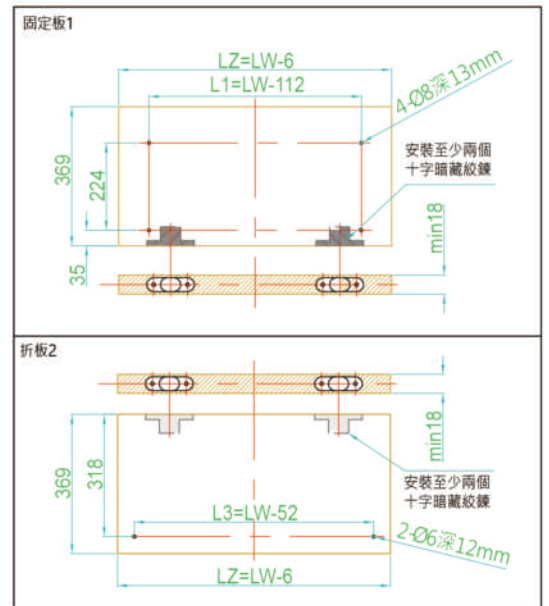

40cm櫃深-鋁合金櫥櫃隱藏型單掀板延伸桌

建議櫃體尺寸

—	櫃寬：80cm
—	櫃高：86cm
—	櫃深：40cm
—	板厚：1.8cm

A3-390

- 全鋁合金隱藏式延伸桌，單折桌面操作輕鬆簡單
- 77公分最長拉伸，隨手一拉即可當餐桌使用；亦可當工作桌(檯)
- 40cm-淺櫃深型隱藏式伸縮桌，適用於書櫃、儲藏櫃、玄關櫃等
- 特殊六角形滑動機構，操作滑順、靜音且輕盈
- 滑軌安全卡扣設計，讓使用伸縮桌更加安心
- 桌體載重能力：30kg

※件號3, 4 摺疊桌板供示意用·五金包裝無附桌板

件號	名稱	數量	件號	名稱	數量
1	隱藏滑軌本體	左+右	6	M6x12	12支
2	平衡拉桿	1支	7	銅膨脹螺母	12支
3	固定板	示意	8	5號六角板手	1支
4	折板	示意	9	3號六角板手	1支
5	M6x62	4支	10	桌板定位銷	2支

安裝隱藏桌滑軌

延伸桌使用方式

延伸桌收納方式