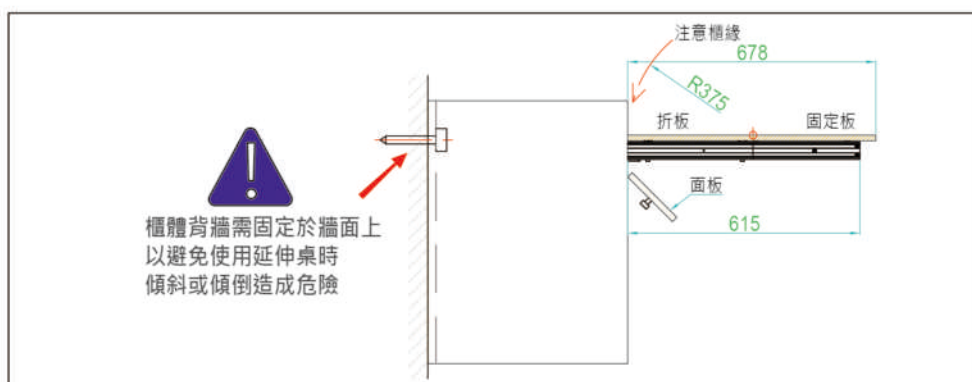

40cm櫃深-鋁合金櫥櫃隱藏型單掀板延伸桌

建議櫃體尺寸

—	櫃寬：80cm
—	櫃高：86cm
—	櫃深：40cm
—	板厚：1.8cm

A3-390

- 全鋁合金隱藏式延伸桌，單折桌面操作輕鬆簡單
- 77公分最長拉伸，隨手一拉即可當餐桌使用；亦可當工作桌(檯)
- 40cm-淺櫃深型隱藏式伸縮桌，適用於書櫃、儲藏櫃、玄關櫃等
- 特殊六角形滑動機構，操作滑順、靜音且輕盈
- 滑軌安全卡扣設計，讓使用伸縮桌更加安心
- 桌體載重能力：30kg

※件號3, 4 摺疊桌板供示意用·五金包裝無附桌板

件號	名稱	數量	件號	名稱	數量
1	隱藏滑軌本體	左+右	6	M6x12	12支
2	平衡拉桿	1支	7	銅膨脹螺母	12支
3	固定板	示意	8	5號六角板手	1支
4	折板	示意	9	3號六角板手	1支
5	M6x62	4支	10	桌板定位銷	2支

安裝隱藏桌滑軌

延伸桌使用方式

延伸桌收納方式