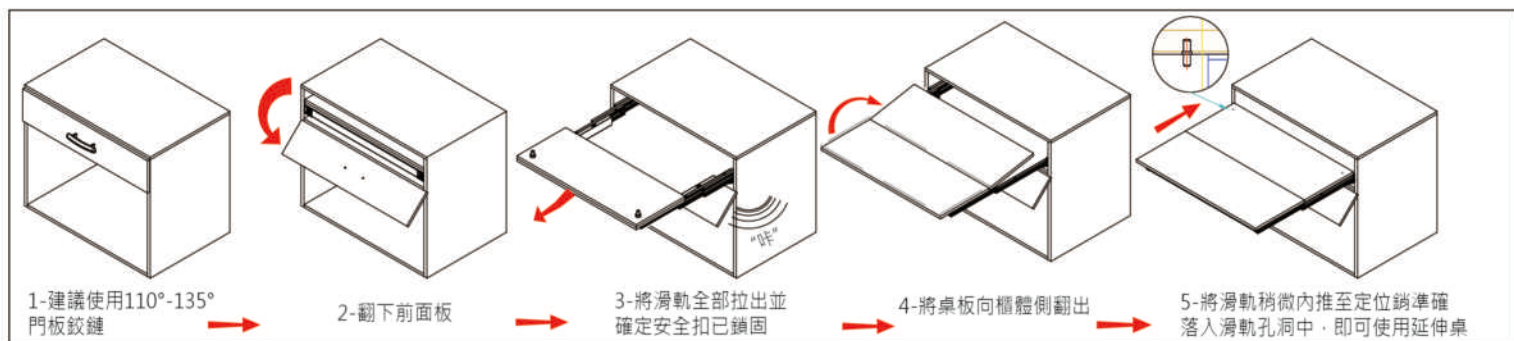

40cm櫃深-鋁合金櫥櫃隱藏型單掀板延伸桌

建議櫃體尺寸

—	櫃寬：80cm
—	櫃高：86cm
—	櫃深：40cm
—	板厚：1.8cm

A3-390

- 全鋁合金隱藏式延伸桌，單折桌面操作輕鬆簡單
- 77公分最長拉伸，隨手一拉即可當餐桌使用；亦可當工作桌(檯)
- 40cm-淺櫃深型隱藏式伸縮桌，適用於書櫃、儲藏櫃、玄關櫃等
- 特殊六角形滑動機構，操作滑順、靜音且輕盈
- 滑軌安全卡扣設計，讓使用伸縮桌更加安心
- 桌體載重能力：30kg

※件號3, 4 摺疊桌板供示意用·五金包裝無附桌板

件號	名稱	數量	件號	名稱	數量
1	隱藏滑軌本體	左+右	6	M6x12	12支
2	平衡拉桿	1支	7	銅膨脹螺母	12支
3	固定板	示意	8	5號六角板手	1支
4	折板	示意	9	3號六角板手	1支
5	M6x62	4支	10	桌板定位銷	2支

安裝隱藏桌滑軌

延伸桌使用方式

延伸桌收納方式