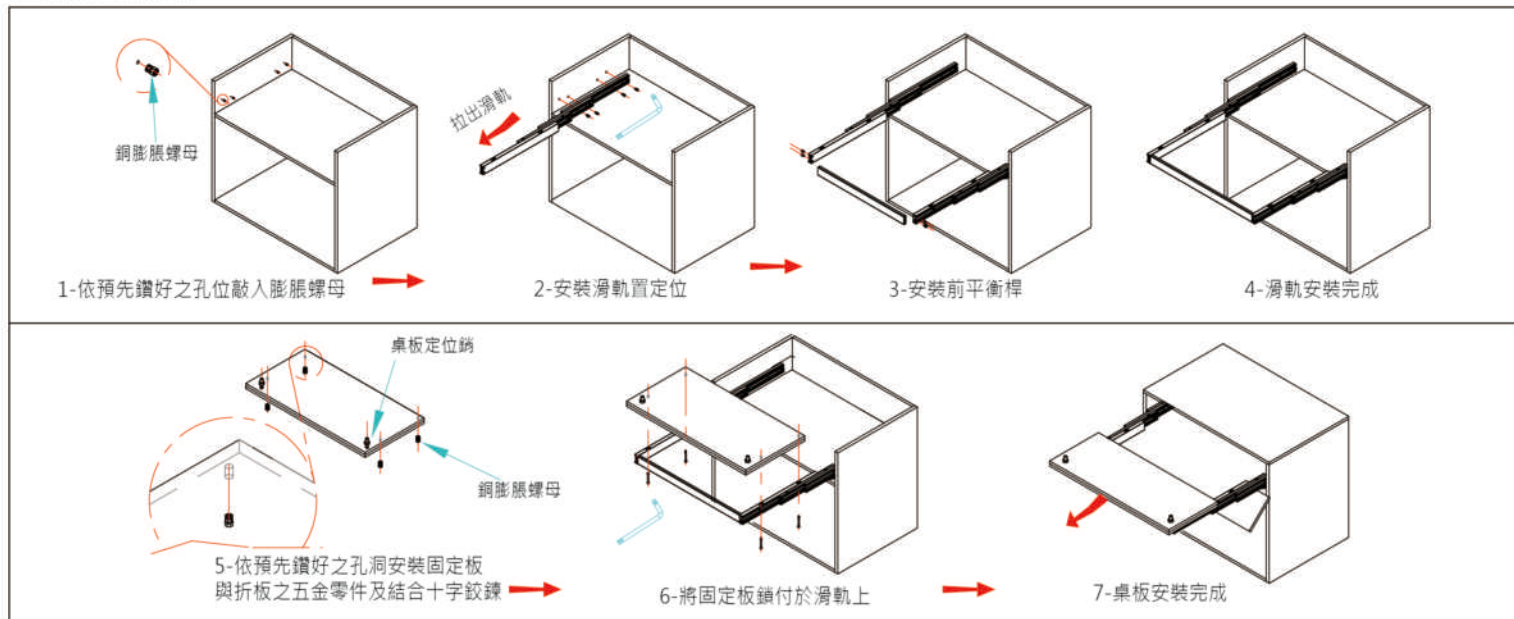

40cm櫃深-鋁合金櫥櫃隱藏型單掀板延伸桌

建議櫃體尺寸

—	櫃寬：80cm
—	櫃高：86cm
—	櫃深：40cm
—	板厚：1.8cm

A3-390

- 全鋁合金隱藏式延伸桌，單折桌面操作輕鬆簡單
- 77公分最長拉伸，隨手一拉即可當餐桌使用；亦可當工作桌(檯)
- 40cm-淺櫃深型隱藏式伸縮桌，適用於書櫃、儲藏櫃、玄關櫃等
- 特殊六角形滑動機構，操作滑順、靜音且輕盈
- 滑軌安全卡扣設計，讓使用伸縮桌更加安心
- 桌體載重能力：30kg

※件號3, 4 摺疊桌板供示意用·五金包裝無附桌板

件號	名稱	數量	件號	名稱	數量
1	隱藏滑軌本體	左+右	6	M6x12	12支
2	平衡拉桿	1支	7	銅膨脹螺母	12支
3	固定板	示意	8	5號六角板手	1支
4	折板	示意	9	3號六角板手	1支
5	M6x62	4支	10	桌板定位銷	2支

安裝隱藏桌滑軌

延伸桌使用方式

延伸桌收納方式