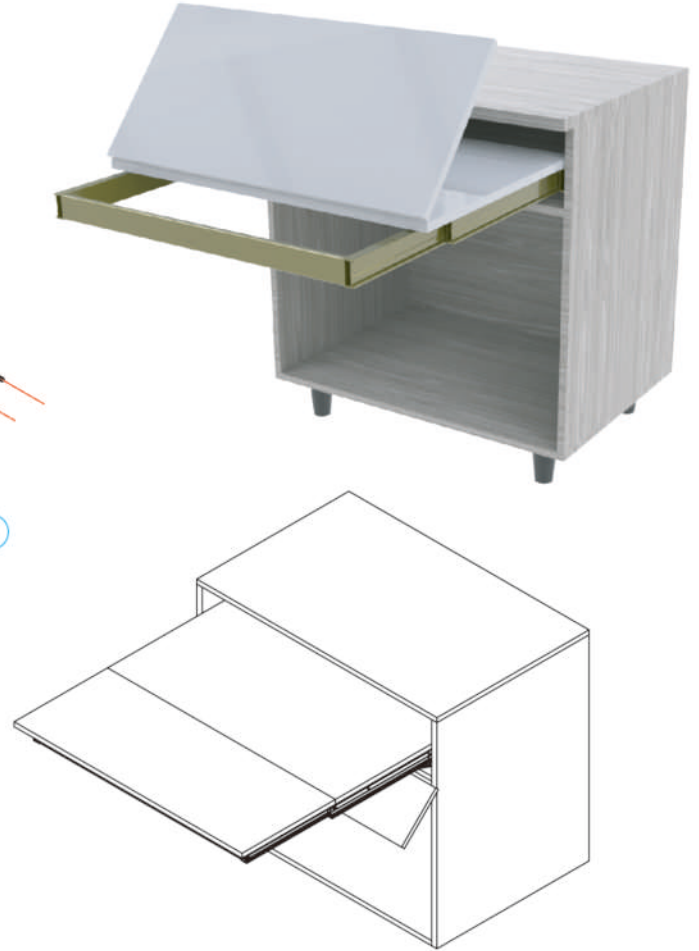

# 鋁合金櫥櫃隱藏型單掀板延伸桌

## 建議櫃體尺寸

—	櫃寬：80cm	A3-540
—	櫃高：86cm	
—	櫃深：60cm	
—	板厚：1.8cm	

- 全鋁合金隱藏式延伸桌，單折桌面操作輕鬆簡單
- 70公分最長拉伸，隨手一拉即可當餐桌使用；亦可當工作桌(檯)
- 全鋁合金表面陽極處理，色澤鮮明抗氧化
- 特殊六角形滑動機構，操作滑順、靜音且輕盈
- 滑軌安全卡扣設計，讓使用伸縮桌更加安心
- 桌體載重能力：30kg

件號	名稱	數量	件號	名稱	數量
1	隱藏滑軌本體	左+右	6	M6x12	12支
2	平衡拉桿	1支	7	銅膨脹螺母	12支
3	固定板	示意	8	5號六角板手	1支
4	折板	示意	9	3號六角板手	1支
5	M6x62	4支			

※件號3, 4 摺疊桌板供示意用，五金包裝無附桌板