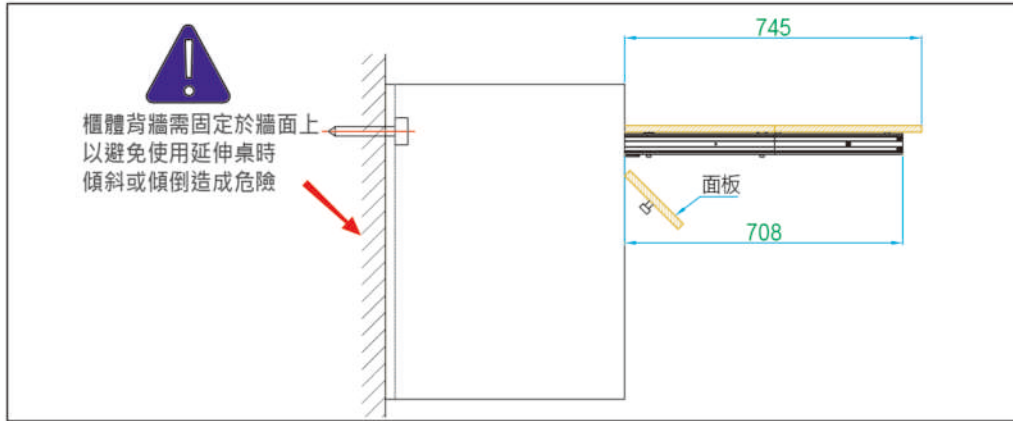

安裝隱藏桌滑軌

延伸桌使用方式

延伸桌收納方式