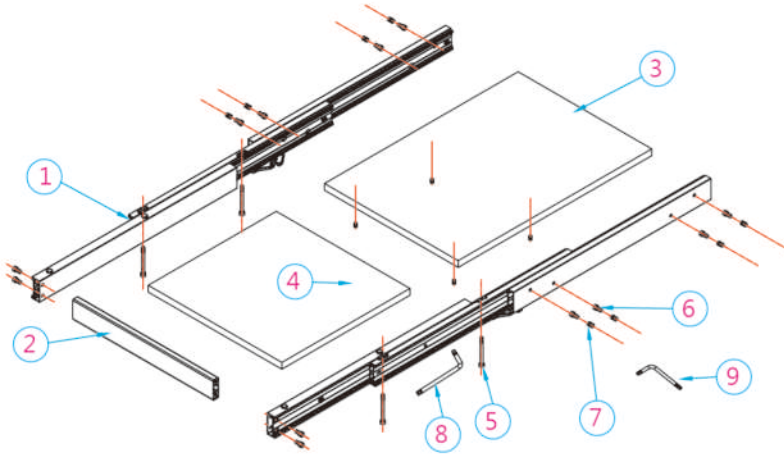

# 鋁合金櫥櫃隱藏型單掀板延伸桌

## 建議櫃體尺寸

—	櫃寬：80cm	A3-540
—	櫃高：86cm	
—	櫃深：60cm	
—	板厚：1.8cm	

- 全鋁合金隱藏式延伸桌，單折桌面操作輕鬆簡單
- 70公分最長拉伸，隨手一拉即可當餐桌使用；亦可當工作桌(檯)
- 全鋁合金表面陽極處理，色澤鮮明抗氧化
- 特殊六角形滑動機構，操作滑順、靜音且輕盈
- 滑軌安全卡扣設計，讓使用伸縮桌更加安心
- 桌體載重能力：30kg

件號	名稱	數量	件號	名稱	數量
1	隱藏滑軌本體	左+右	6	M6x12	12支
2	平衡拉桿	1支	7	銅膨脹螺母	12支
3	固定板	示意	8	5號六角板手	1支
4	折板	示意	9	3號六角板手	1支
5	M6x62	4支			

## 櫃體施作參考尺寸 (mm):

## 桌板施作參考尺寸 (mm):