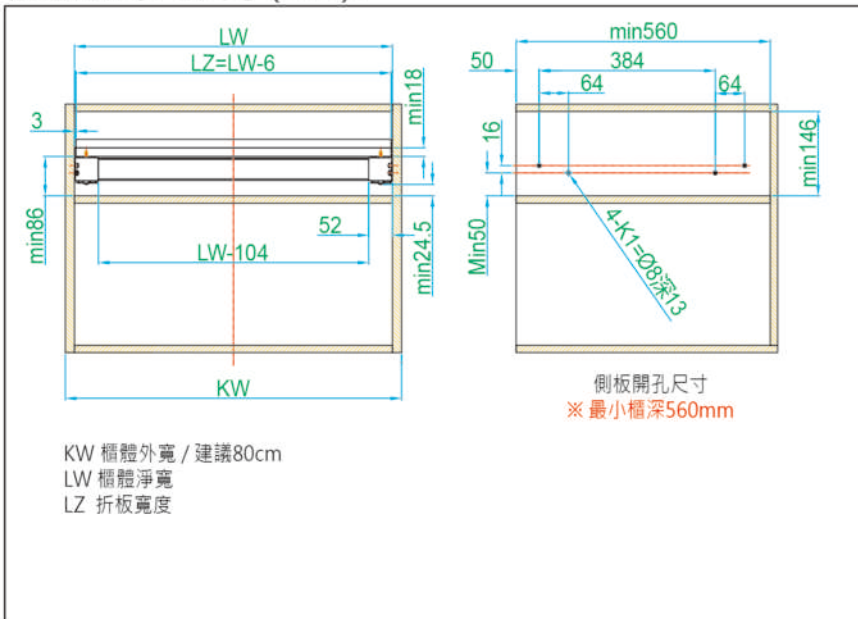

## 建議櫃體尺寸

—	櫃寬：80cm	A3-540
—	櫃高：86cm	
—	櫃深：60cm	
—	板厚：1.8cm	

- 全鋁合金隱藏式延伸桌，單折桌面操作輕鬆簡單
- 70公分最長拉伸，隨手一拉即可當餐桌使用；亦可當工作桌(檯)
- 全鋁合金表面陽極處理，色澤鮮明抗氧化
- 特殊六角形滑動機構，操作滑順、靜音且輕盈
- 滑軌安全卡扣設計，讓使用伸縮桌更加安心
- 桌體載重能力：30kg

件號	名稱	數量	件號	名稱	數量
1	隱藏滑軌本體	左+右	6	M6x12	12支
2	平衡拉桿	1支	7	銅膨脹螺母	12支
3	固定板	示意	8	5號六角板手	1支
4	折板	示意	9	3號六角板手	1支
5	M6x62	4支			

※件號3, 4 摺疊桌板供示意用，五金包裝無附桌板

## 櫃體施作參考尺寸 (mm):

## 桌板施作參考尺寸 (mm):