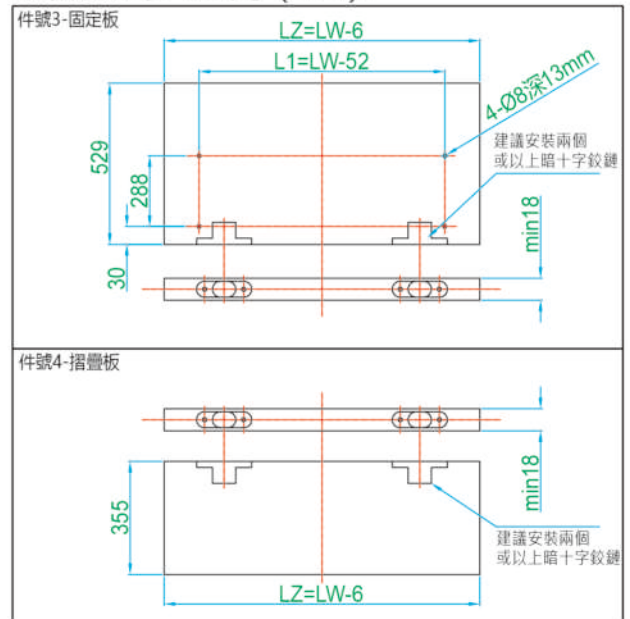

## 建議櫃體尺寸

—	櫃寬：80cm	A3-540
—	櫃高：86cm	
—	櫃深：60cm	
—	板厚：1.8cm	

- 全鋁合金隱藏式延伸桌，單折桌面操作輕鬆簡單
- 70公分最長拉伸，隨手一拉即可當餐桌使用；亦可當工作桌(檯)
- 全鋁合金表面陽極處理，色澤鮮明抗氧化
- 特殊六角形滑動機構，操作滑順、靜音且輕盈
- 滑軌安全卡扣設計，讓使用伸縮桌更加安心
- 桌體載重能力：30kg

件號	名稱	數量	件號	名稱	數量
1	隱藏滑軌本體	左+右	6	M6x12	12支
2	平衡拉桿	1支	7	銅膨脹螺母	12支
3	固定板	示意	8	5號六角板手	1支
4	折板	示意	9	3號六角板手	1支
5	M6x62	4支			

## 櫃體施作參考尺寸 (mm):

## 桌板施作參考尺寸 (mm):