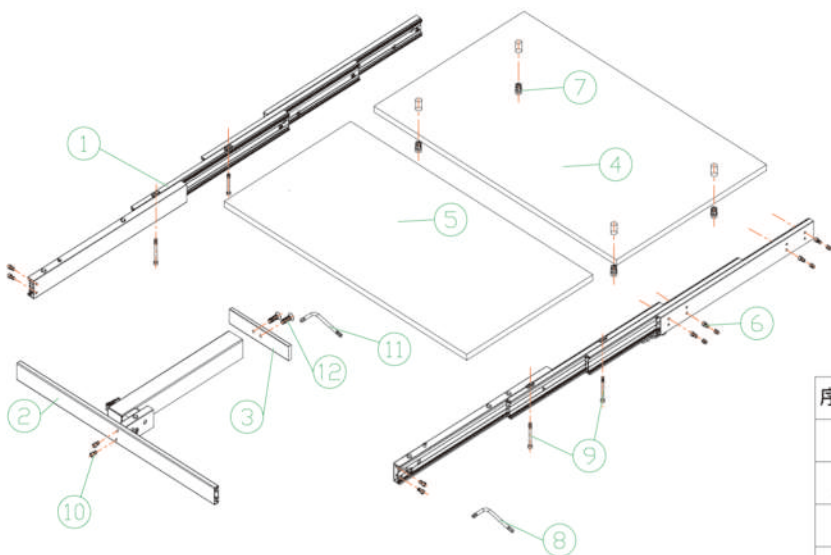

# 鋁合金櫥櫃隱藏式伸縮椅

- 87公分最長拉伸,可配合書桌及餐桌使用
- 摺疊桌腳設計與桌板一同收納入櫃體內
- 全鋁合金表面陽極處理,色澤鮮豔抗氧化
- 特殊六角滑動機構,操作滑順且靜音
- 椅子載重能力:70kg

建議櫃體尺寸

—	櫃寬: 45cm	A6-D
—	櫃高: 49cm	
—	櫃深: 60cm	
—	板厚: 1.8cm	

※桌板供示意用·五金包裝無提供桌板

序號	名稱	數量	序號	名稱	數量	序號	名稱	數量
1	滑軌本體	左+右 6	6	M6x12	12支	11	4號六角板手	1支
2	前拉桿	1支	7	銅膨脹螺母	12支	12	M6x16	2支
3	底板	1支	8	5號六角板手	1支			
4	固定板	1片	9	M6x62	4支			
5	折板	1片	10	M6x25	2支			

櫃體施作參考尺寸(mm)

桌板施作參考尺寸(mm):

## 安裝隱藏椅滑軌