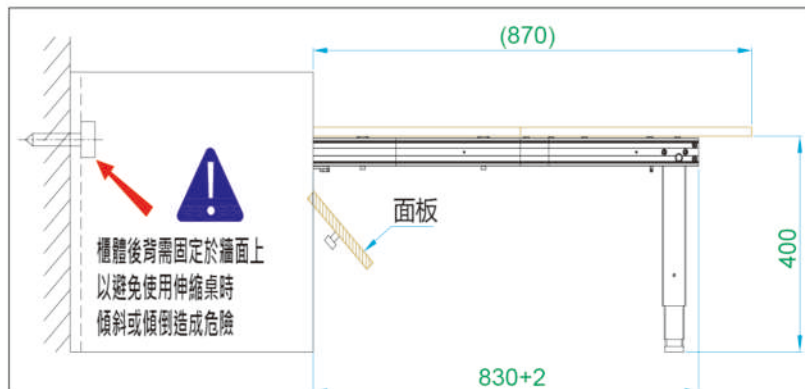

# 鋁合金櫥櫃隱藏式伸縮椅

- 87公分最長拉伸,可配合書桌及餐桌使用
- 摺疊桌腳設計與桌板一同收納入櫃體內
- 全鋁合金表面陽極處理,色澤鮮豔抗氧化
- 特殊六角滑動機構,操作滑順且靜音
- 椅子載重能力:70kg

建議櫃體尺寸

—	櫃寬: 45cm	A6-D
—	櫃高: 49cm	
—	櫃深: 60cm	
—	板厚: 1.8cm	

※桌板供示意用·五金包裝無提供桌板

序號	名稱	數量	序號	名稱	數量	序號	名稱	數量
1	滑軌本體	左+右 6	6	M6x12	12支	11	4號六角板手	1支
2	前拉桿	1支	7	銅膨脹螺母	12支	12	M6x16	2支
3	底板	1支	8	5號六角板手	1支			
4	固定板	1片	9	M6x62	4支			
5	折板	1片	10	M6x25	2支			

櫃體施作參考尺寸(mm)

桌板施作參考尺寸(mm):