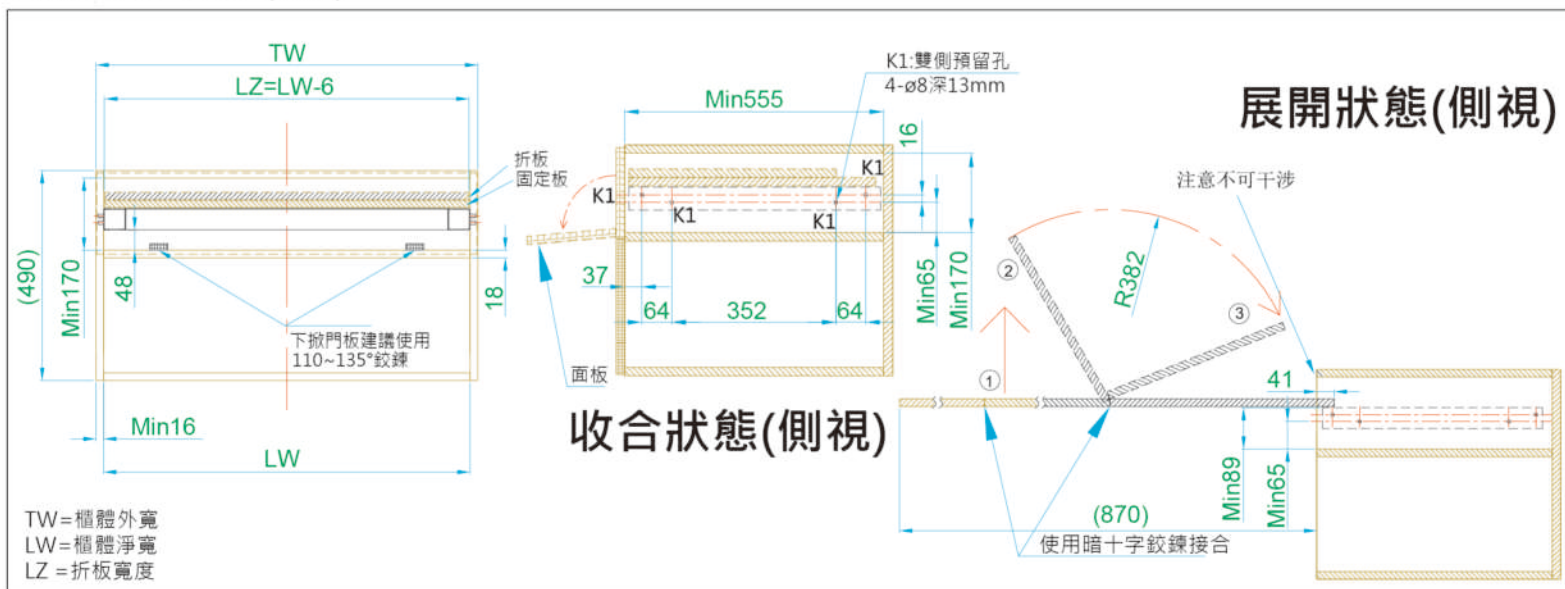

# 鋁合金櫥櫃隱藏式伸縮椅

- 87公分最長拉伸,可配合書桌及餐桌使用
- 摺疊桌腳設計與桌板一同收納入櫃體內
- 全鋁合金表面陽極處理,色澤鮮豔抗氧化
- 特殊六角滑動機構,操作滑順且靜音
- 椅子載重能力:70kg

建議櫃體尺寸

—	櫃寬: 45cm	A6-D
—	櫃高: 49cm	
—	櫃深: 60cm	
—	板厚: 1.8cm	

※桌板供示意用·五金包裝無提供桌板

序號	名稱	數量	序號	名稱	數量	序號	名稱	數量
1	滑軌本體	左+右 6	6	M6x12	12支	11	4號六角板手	1支
2	前拉桿	1支	7	銅膨脹螺母	12支	12	M6x16	2支
3	底板	1支	8	5號六角板手	1支			
4	固定板	1片	9	M6x62	4支			
5	折板	1片	10	M6x25	2支			

櫃體施作參考尺寸(mm)

桌板施作參考尺寸(mm):