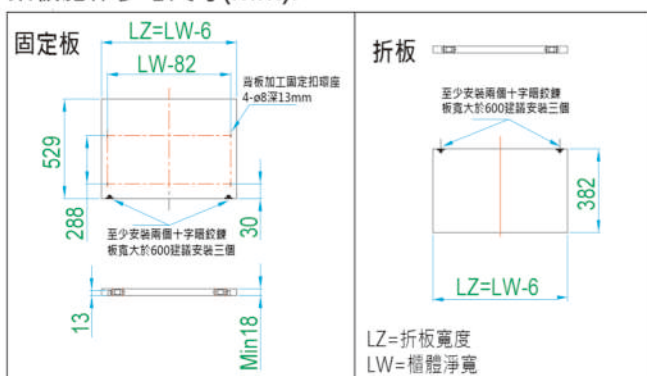

# 鋁合金櫥櫃隱藏式伸縮椅

- 87公分最長拉伸,可配合書桌及餐桌使用
- 摺疊桌腳設計與桌板一同收納入櫃體內
- 全鋁合金表面陽極處理,色澤鮮豔抗氧化
- 特殊六角滑動機構,操作滑順且靜音
- 椅子載重能力:70kg

建議櫃體尺寸

—	櫃寬: 45cm	A6-D
—	櫃高: 49cm	
—	櫃深: 60cm	
—	板厚: 1.8cm	

※桌板供示意用·五金包裝無提供桌板

序號	名稱	數量	序號	名稱	數量	序號	名稱	數量
1	滑軌本體	左+右 6	6	M6x12	12支	11	4號六角板手	1支
2	前拉桿	1支	7	銅膨脹螺母	12支	12	M6x16	2支
3	底板	1支	8	5號六角板手	1支			
4	固定板	1片	9	M6x62	4支			
5	折板	1片	10	M6x25	2支			

櫃體施作參考尺寸(mm)

桌板施作參考尺寸(mm):